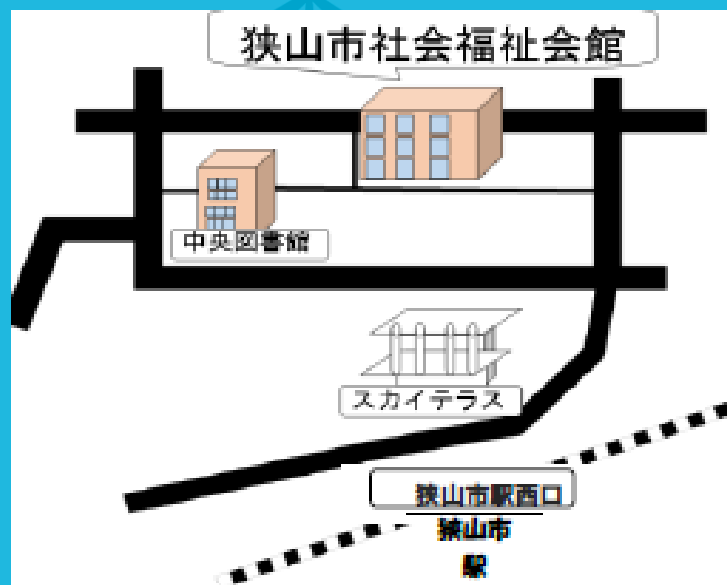

お申込み・お問い合わせ先

社会福社会館地図

★社会福祉法人
狭山市社会福祉協議会
ボランティアセンター

狭山市入間川2-4-13

狭山市社会福社会館内

TEL 04-2954-0294

FAX 04-2954-4343

E-mail chiiki@sayama-shakyou.or.jp